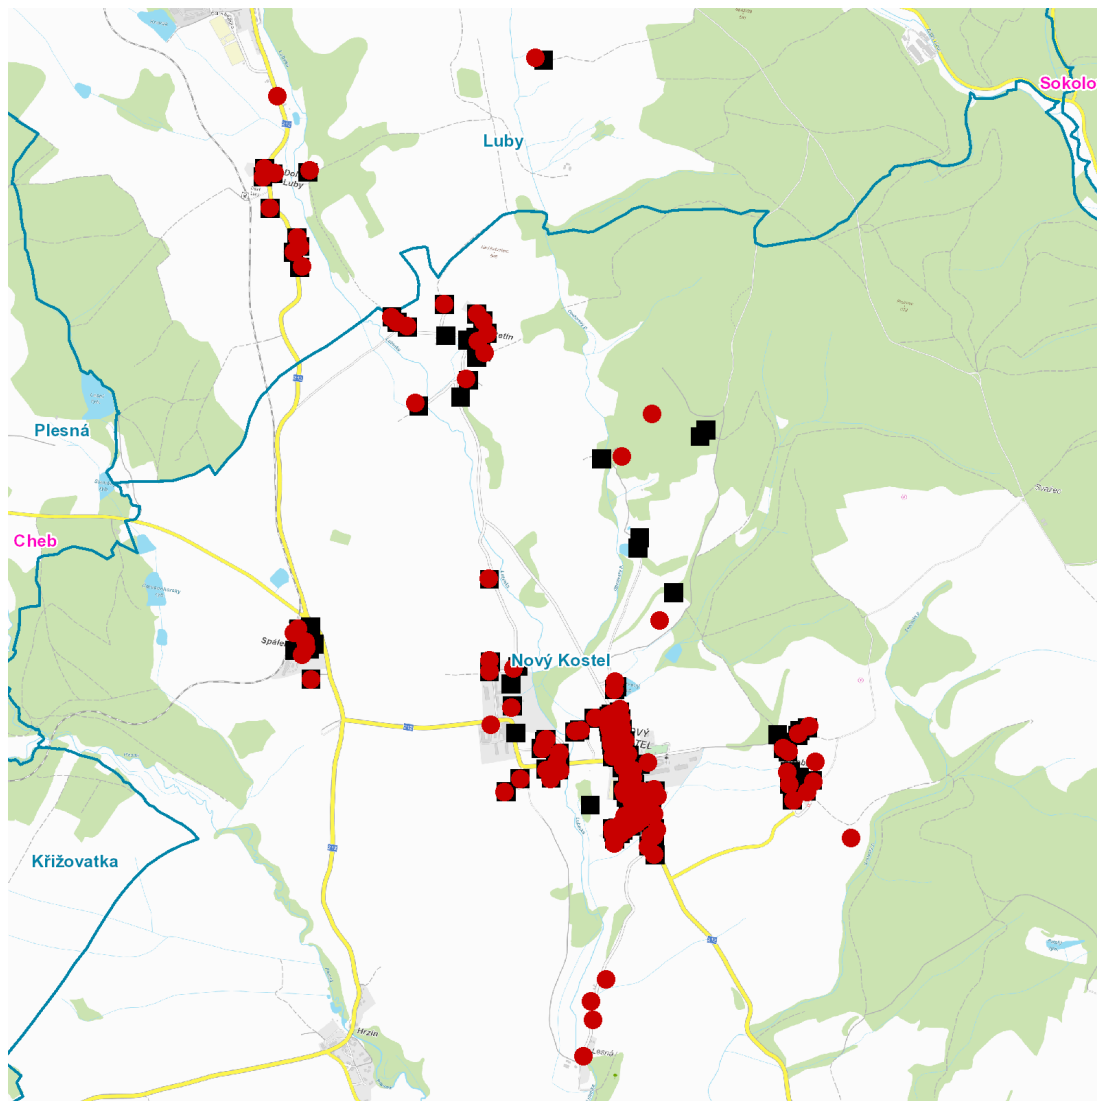

dne **5. 6. 2023** od **11:00** do **15:00** hodin

Plánovaná odstávka zahrnuje tyto lokality:**Luby (okres Cheb)**část obce **Dolní Luby**

č. p. 2, 8, 15, 17, 18, 19, 20, 22, 24

kat. území **Dolní Luby** (kód **688126**): parcelní č. 470kat. území **Opatov u Lubů** (kód **688169**): parcelní č. 12/1**Nový Kostel (okres Cheb)**část obce **Božetín**

č. ev. 1, 3

část obce **Spálená**

č. p. 1, 4, 6, 10, 11, 15, 16, 22, 25, 37, 40, 46, 51, 56, 75, 203

č. ev. 1, 2

kat. území **Nový Kostel** (kód **707708**): parcelní č. ST.P.208, 114/1, 124/1, 140, 154/3, 165, 187/15, 192/8,
194/16, 194/20, 194/25, 194/27, 194/29, 214, 616/2, 624/4

dne 5. 6. 2023 od 11:00 do 15:00 hodin**Orientační mapový podklad odstávkou dotčených lokalit****VYSVĚTLIVKY**

- – adresy dotčené odstávkou elektřiny
- – místa připojení k elektrické síti dotčená odstávkou

INFORMACE ZASLÁNA

IDDS: wwebcww (Město Luby)

IDDS: 48qamhc (Obec Nový Kostel)